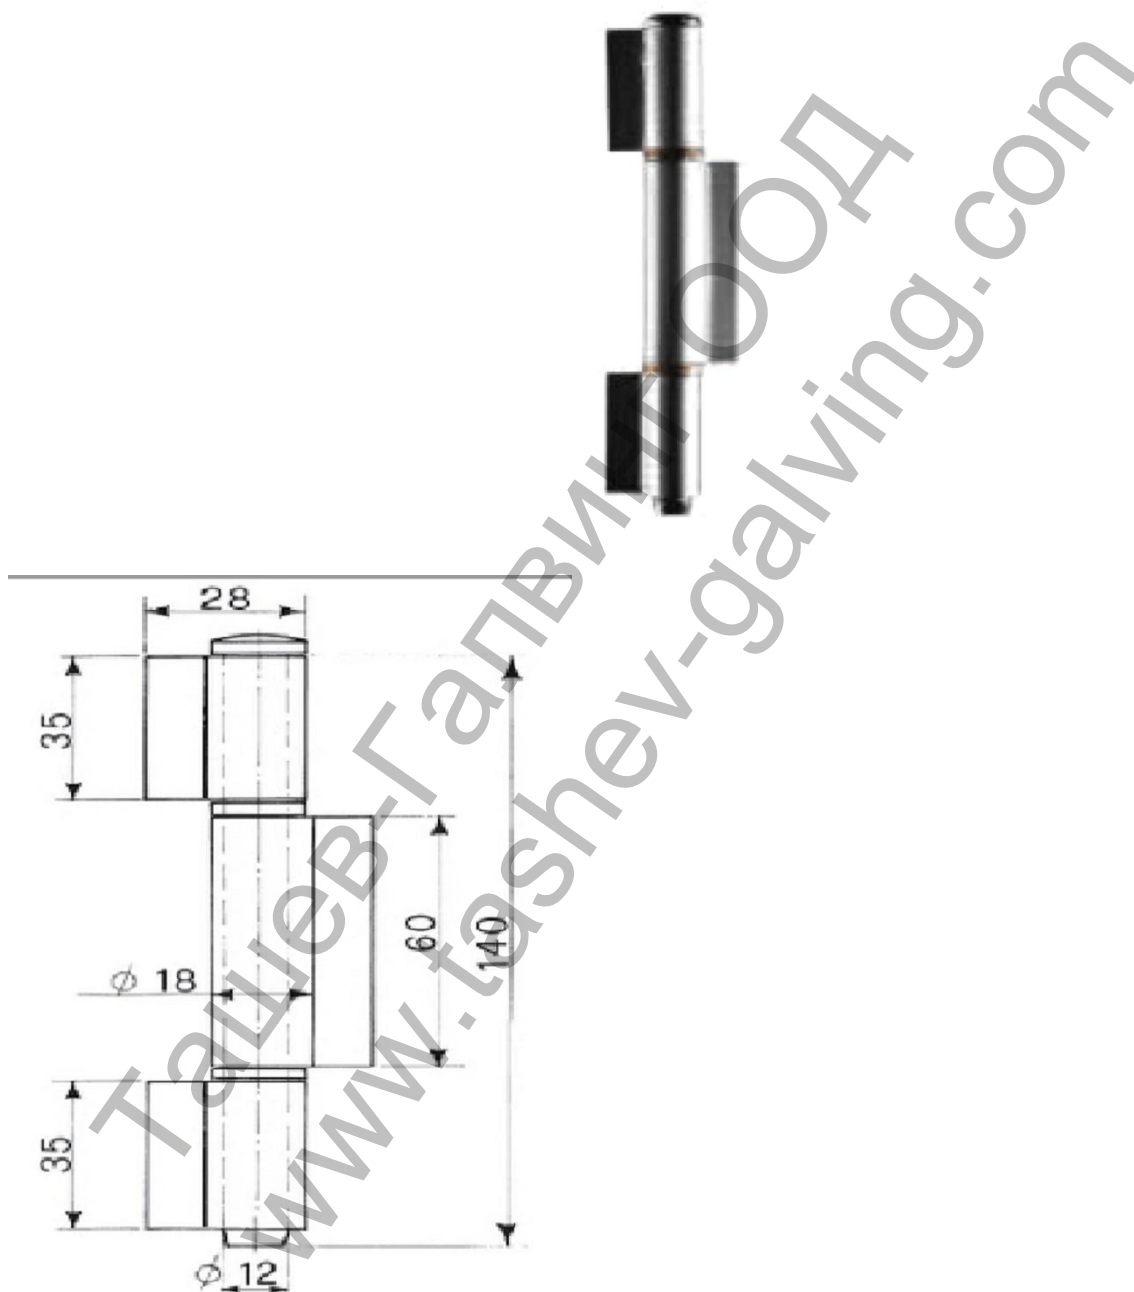

Панта Nova-Ferr за заваряване кръгла със затворени пера, с месингова шайба 140x38x18 мм, 95

Продукт: [Панта Nova-Ferr за заваряване кръгла със затворени пера, с месингова шайба 140x38x18 мм, 95](#)

Категория: [Панти за заваряване](#)